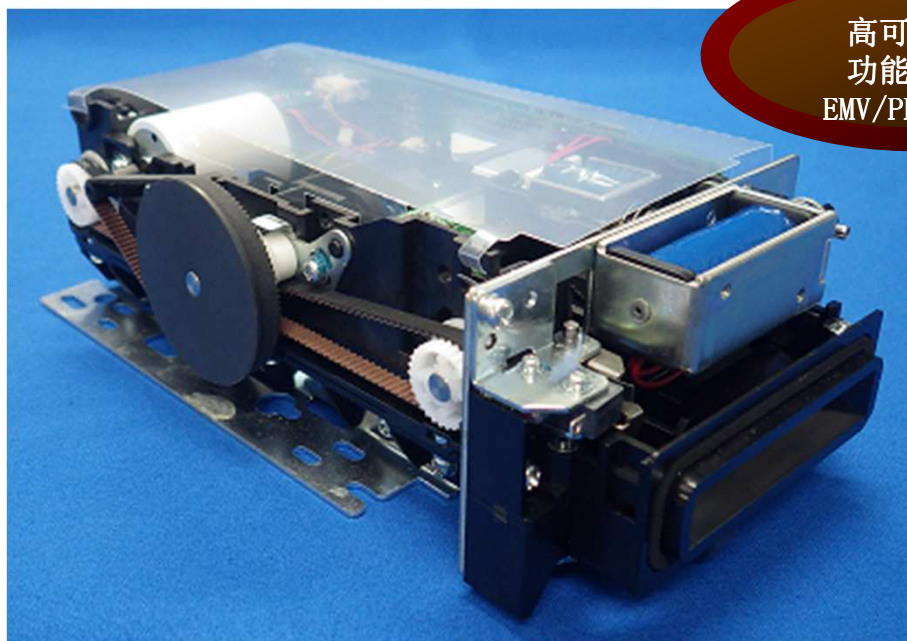

## 读卡机

# ICT3Q8-3HM2280

高可靠性  
功能齐备  
EMV/PBOC L1

■用途（作为以下设备的配件之一） ■规格

- 1) 自动柜员机
- 2) 自助服务终端
- 3) 缴费充值终端
- 4) 自动售货机
- 5) 加油机、售票机等

■特征

- 1) 全封闭安全闸门
- 2) 准确处理弯曲卡片
- 3) 高可靠性、高安全性、耐用性
- 4) 丰富的可扩展功能(可选)
- 5) 通过EMV4.0 Level 1 / PBOC3.0 Level 1 认证

磁条卡	ISO/IEC 7810,7811 series7813 R/W
接触式IC卡	ISO/IEC 7816/1-3 Protocol Handling (T=0 and 1) EMV 2000 ver 4.0 Level1 approved R/W
非接触式IC卡	ISO14443 type A,B Mifare R/W
电源	+24V DC
数据接口	RS232
产品寿命	More than 500,000 passes
产品尺寸	112mm(W) x 216mm(D) x 64mm(H)
重量	1.0Kg approx