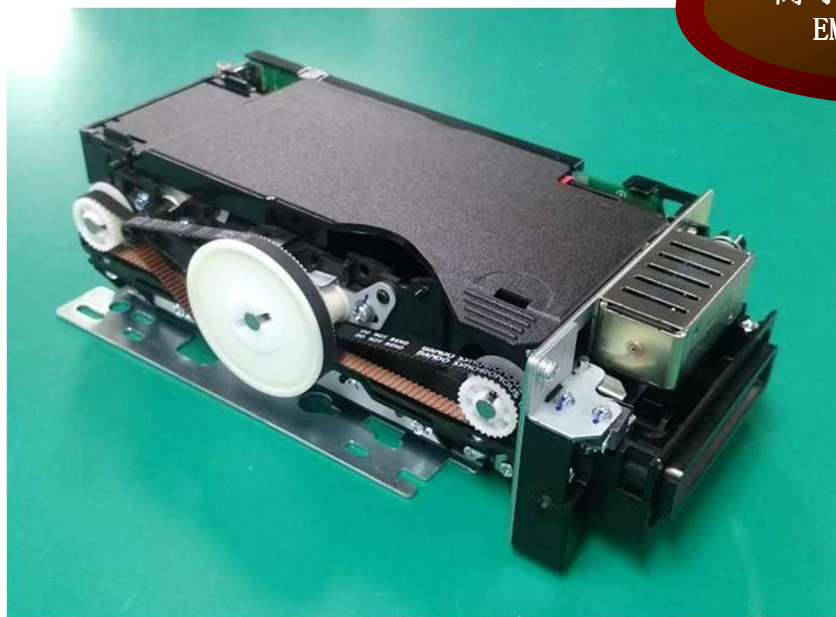

读卡机

ICT3Q8-3L0280-S

高可靠性功能齐备
EMV/PBOC L1

■用途（作为以下设备的配件之一） ■规格

- 1) 自动柜员机
- 2) 自助服务终端
- 3) 缴费充值终端
- 4) 自动售货机
- 5) 加油机、售票机等

■特征

- 1) 全封闭安全闸门
- 2) 准确处理弯曲卡片
- 3) 高可靠性、高安全性、耐用性
- 4) 丰富的可扩展功能(可选)
- 5) 通过EMV4.0 Level 1 / PBOC3.0 Level 1 认证

磁条卡	ISO/IEC 7810,7811 series7813 R/W
接触式IC卡	ISO/IEC 7816/1-3 Protocol Handling (T=0 and 1) EMV 2000 ver 4.0 Level1 approved R/W
电源	+24V DC
数据接口	RS232
产品寿命	More than 500,000 passes
产品尺寸	111.7mm(W) x 215.6mm(D) x 64.5mm(H)
重量	1.0Kg approx